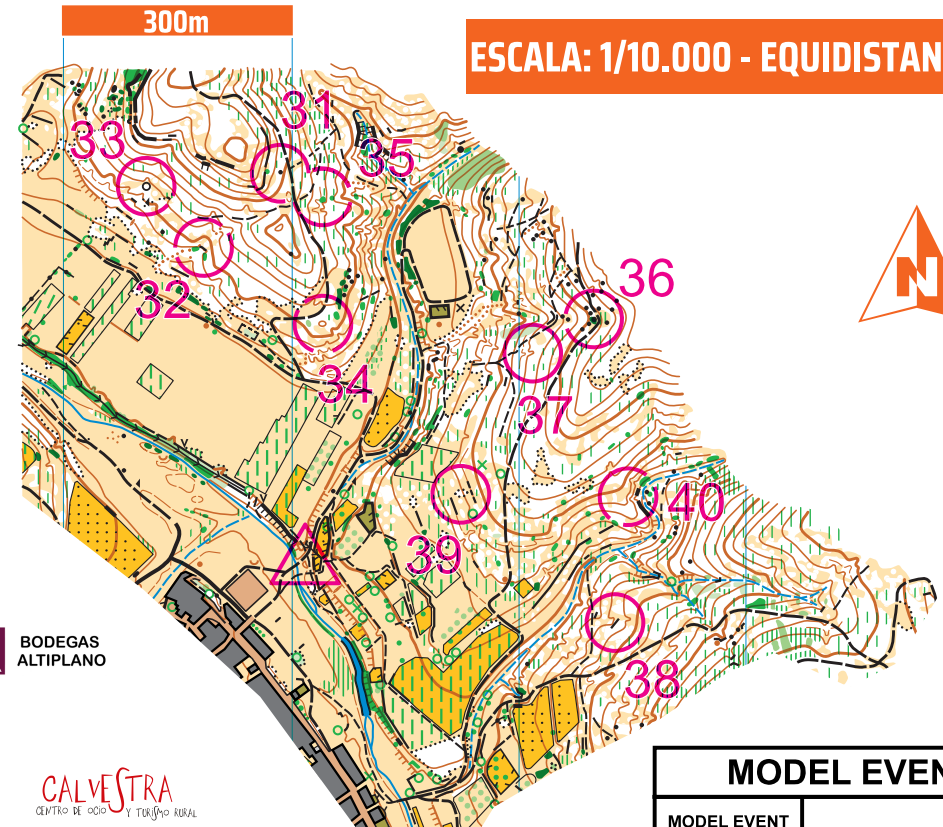

HORTUNAS

Comunitat Valenciana
COMUNITAT DE L'ESPORT

GENERALITAT VALENCIANA

FUNDACIÓN TRINIDAD ALFONSO

CALVESTRAS
CENTRO DE OÍO Y TURISMO RURAL

ESCALA: 1/10.000 - EQUIDISTANCIA: 5m

MODEL EVENT				
MODEL EVENT				
▶		○	—	
31	▲		1	
32	⊞		⊞	
33	○			
34	○			
35	←	⊞		○
36	⊞	▲	1,5	
37	↘	∩	—	
38	↘	⊞	2	
39	⊞			
40	∩	—		⊞

www.condes.net 10.5.6 mundomap

ESCALA: 1/7.500 - EQUIDISTANCIA: 5m

08
MAR
2024
MODEL EVENT